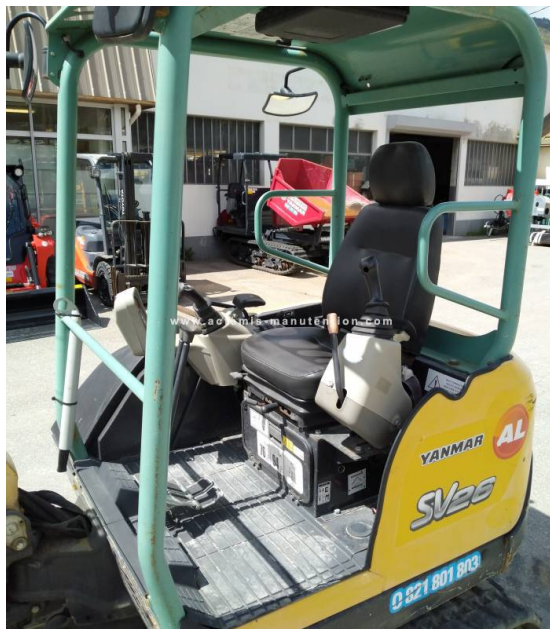

POUR PLUS DE RENSEIGNEMENTS, CONTACTEZ NOS AGENCES

VITROLLES (13) 04 42 07 50 75
ENTRAIGUES (84) 04 90 25 00 00

www.actemis-manutention.com

SISTERON (04) 04 92 33 22 22
MANOSQUE (04) 04 92 87 00 88
BRIANCON (05) 04 92 20 32 32

www.sudalpes.com

PLAN DE GRASSE (06) 04 93 70 21 21
VIDAUBAN (83) 04 94 50 10 10

www.bizon-materiel.com

St MARTIN DE CRAU (13)
04 93 70 21 21

www.prowimat.fr