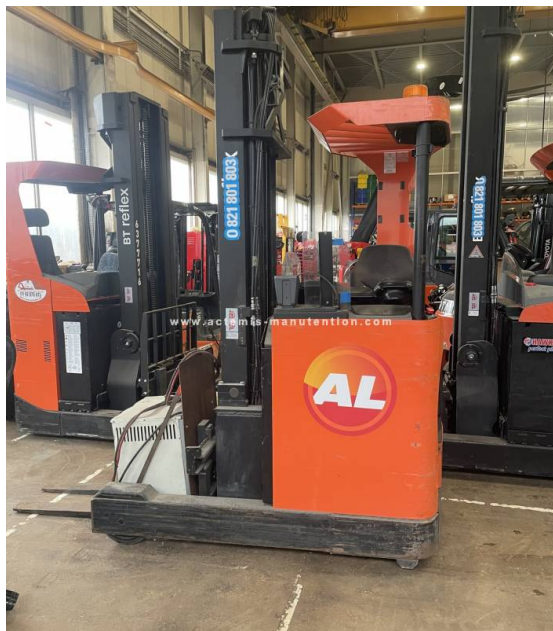

CCASION CERTIFIEE

Vente - Service Après Vente
Maintenance - Location service - Location vente
Réparation toutes marques - Pièces de rechange toutes marques

BT - 2016 - 4536h
RRE140

BT

CARACTERISTIQUES MACHINES

Marque : BT
Modèle : RRE140
Matricule : 133142
Energie : Electrique
Année : 2016
Heures : 4536
Type de batterie : 465AH
Capacité de levage : 1,4 T
Hauteur de levage : 6300 mm
Type de mât : Triplex
Accessoires :
Fourches 1150 mm