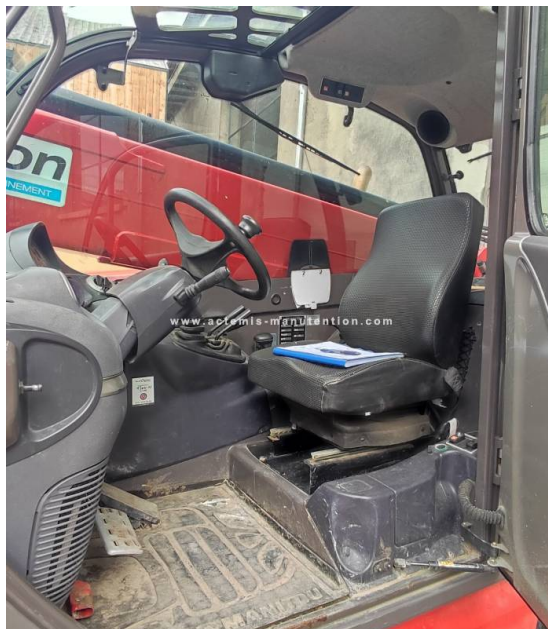

POUR PLUS DE RENSEIGNEMENTS, CONTACTEZ NOS AGENCES

VITROLLES (13) 04 42 07 50 75
ENTRAIGUES (84) 04 90 25 00 00

www.actemis-manutention.com

SISTERON (04) 04 92 33 22 22
MANOSQUE (04) 04 92 87 00 88
BRIANCON (05) 04 92 20 32 32

www.sudalpes.com

PLAN DE GRASSE (06) 04 93 70 21 21
VIDAUBAN (83) 04 94 50 10 10

www.bizon-materiel.com

St MARTIN DE CRAU (13)
04 93 70 21 21

www.prowimat.fr