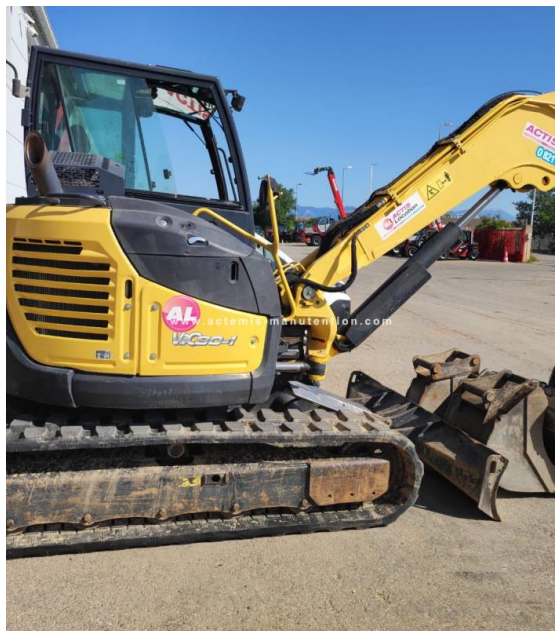

POUR PLUS DE RENSEIGNEMENTS, CONTACTEZ NOS AGENCES

VITROLLES (13) 04 42 07 50 75
ENTRAIGUES (84) 04 90 25 00 00

www.actemis-manutention.com

SISTERON (04) 04 92 33 22 22
MANOSQUE (04) 04 92 87 00 88
BRIANCON (05) 04 92 20 32 32

www.sudalpes.com

PLAN DE GRASSE (06) 04 93 70 21 21
VIDAUBAN (83) 04 94 50 10 10

www.bizon-materiel.com

St MARTIN DE CRAU (13)
04 93 70 21 21

www.prowimat.fr