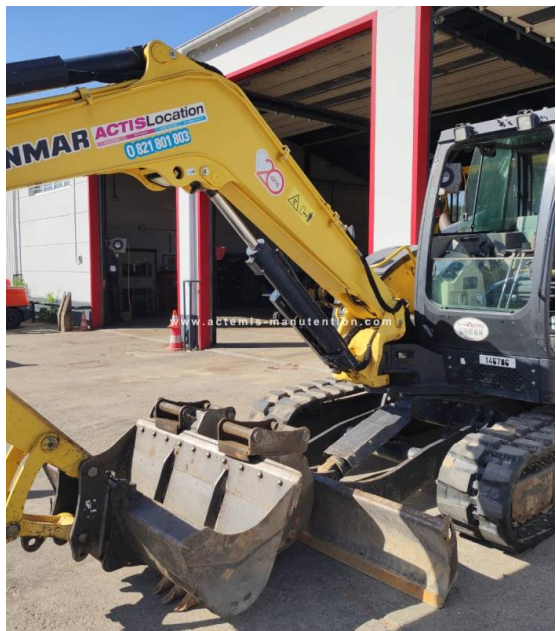

CCASION CERTIFIEE

Vente - Service Après Vente
Maintenance - Location service - Location vente
Réparation toutes marques - Pièces de rechange toutes marques

YANMAR - 2016 - 3787h
VI080

CARACTERISTIQUES MACHINES

Marque : Yanmar
Modèle : VI080
Matricule : 146786
Energie : Diesel
Année : 2016
Heures : 3787
Poids : 8 T
Equipements :
Prof. fouille 4,15 m
Haut. devant 4,68 m
Accessoires :
Godet : 400 / 900 / 1600 mm