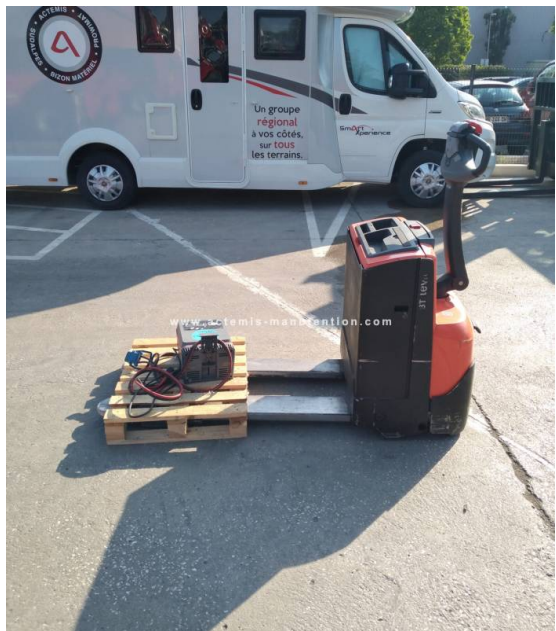

CCASION CERTIFIEE

Vente - Service Après Vente
Maintenance - Location service - Location vente
Réparation toutes marques - Pièces de rechange toutes marques

BT - 2018 - 1400h
LWE160

BT

CARACTERISTIQUES MACHINES

Marque : BT
Modèle : LWE160
Matricule : 147645
Energie : Electrique
Année : 2018
Heures : 1400
Type de batterie : 24V / 220AH
Capacité de levage : 1,6
Equipements :
Fourches 1150 mm

Prix et services

Prix net départ : nous consulter