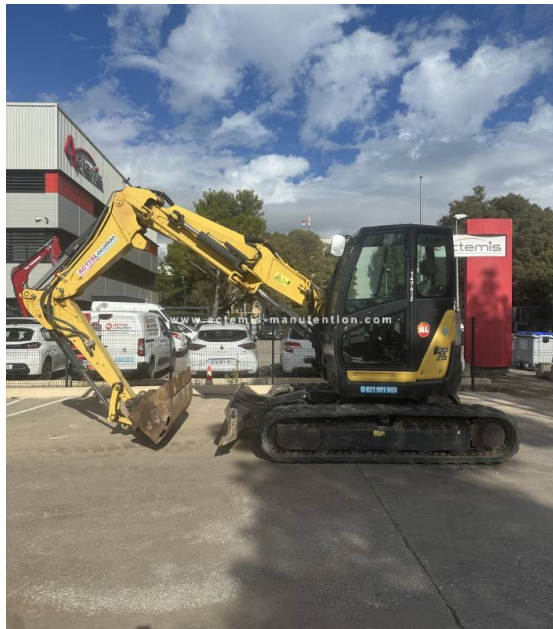

# CCASION CERTIFIEE

Vente - Service Après Vente  
Maintenance - Location service - Location vente  
Réparation toutes marques - Pièces de rechange toutes marques

**YANMAR - 2018 - 1291h**  
**B7 Sigma**

## CARACTERISTIQUES MACHINES

**Marque :** Yanmar  
**Modèle :** B7 Sigma  
**Matricule :** 147622  
**Energie :** Diesel  
**Année :** 2018  
**Heures :** 1291  
**Poids :** 8,2 T  
**Equipements :**  
Hauteur de déchargement MAX 5540 mm  
Profondeur de fouille (lame baissée max 4450mm, lame levée 4180 mm)  
**Accessoires :**  
Godet curage, Godet (500 mm), Godet (800 mm)