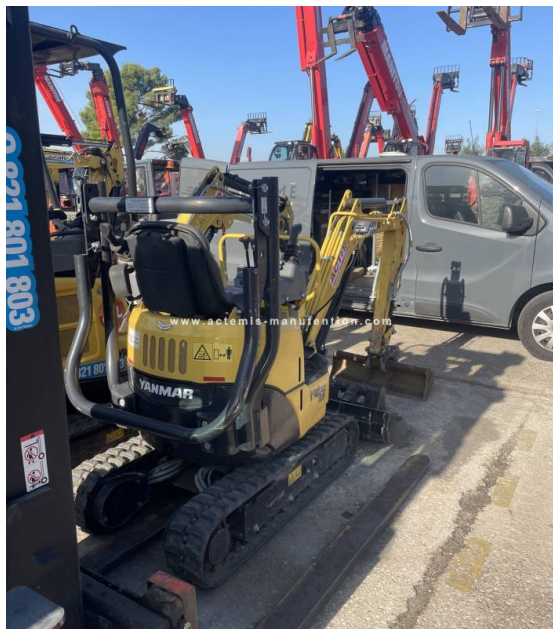

CCASION CERTIFIEE

Vente - Service Après Vente
Maintenance - Location service - Location vente
Réparation toutes marques - Pièces de rechange toutes marques

YANMAR - 2021 - 140h
VI012

CARACTERISTIQUES MACHINES

Marque : Yanmar
Modèle : VI012
Matricule : 154505
Energie : Diesel
Année : 2021
Heures : 140
Poids : 1,2

Prix et services

Prix net départ : nous consulter

Services à la demande :

- Transport sur site
- Contrat d'entretiens, VGP

Garantie : ★★★★★

Matériel contrôlé, fourni avec certificat d'occasion et CE d'origine. Contrôle technique sans réserve.

Visible à :

📍 Sièg Social :
Z.A de l'Anjoly
2 Impasse de la Grèce
CS20241 13747 VITROLLES Cedex
Tél. 04 42 075 075
Fax. 04 42 075 074