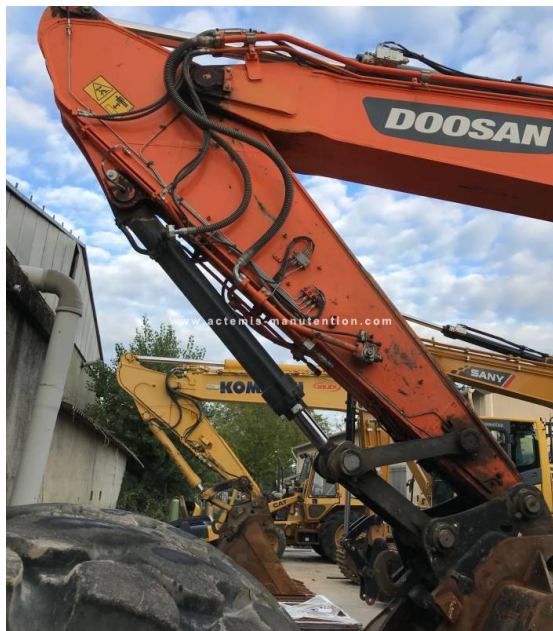

# CCASION CERTIFIEE

Vente - Service Après Vente  
Maintenance - Location service - Location vente  
Réparation toutes marques - Pièces de rechange toutes marques

**DOOSAN - 2019 - 5200h**  
**DX380**

## DOOSAN

### CARACTERISTIQUES MACHINES

**Marque :** Doosan  
**Modèle :** DX380  
**Energie :** Diesel  
**Année :** 2019  
**Heures :** 5200  
**Poids :** 38 T  
**Equipements :** Toutes lignes, graissage, protections de cabine, AR hyd  
**Accessoires :** godet HD