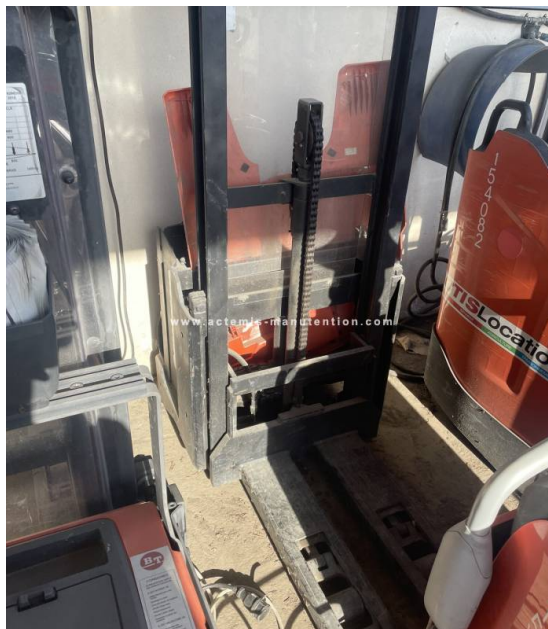

CCASION CERTIFIEE

Vente - Service Après Vente
Maintenance - Location service - Location vente
Réparation toutes marques - Pièces de rechange toutes marques

BT - 2020 - +500h
SWE120L

BT

CARACTERISTIQUES MACHINES

Marque : BT
Modèle : SWE120L
Matricule : 154615
Energie : Electrique
Année : 2020
Heures : +500
Capacité de levage : 1,2 T
Hauteur de levage : 1,7 m
Type de mât : Simplex
Equipements :
Fourches 800 mm